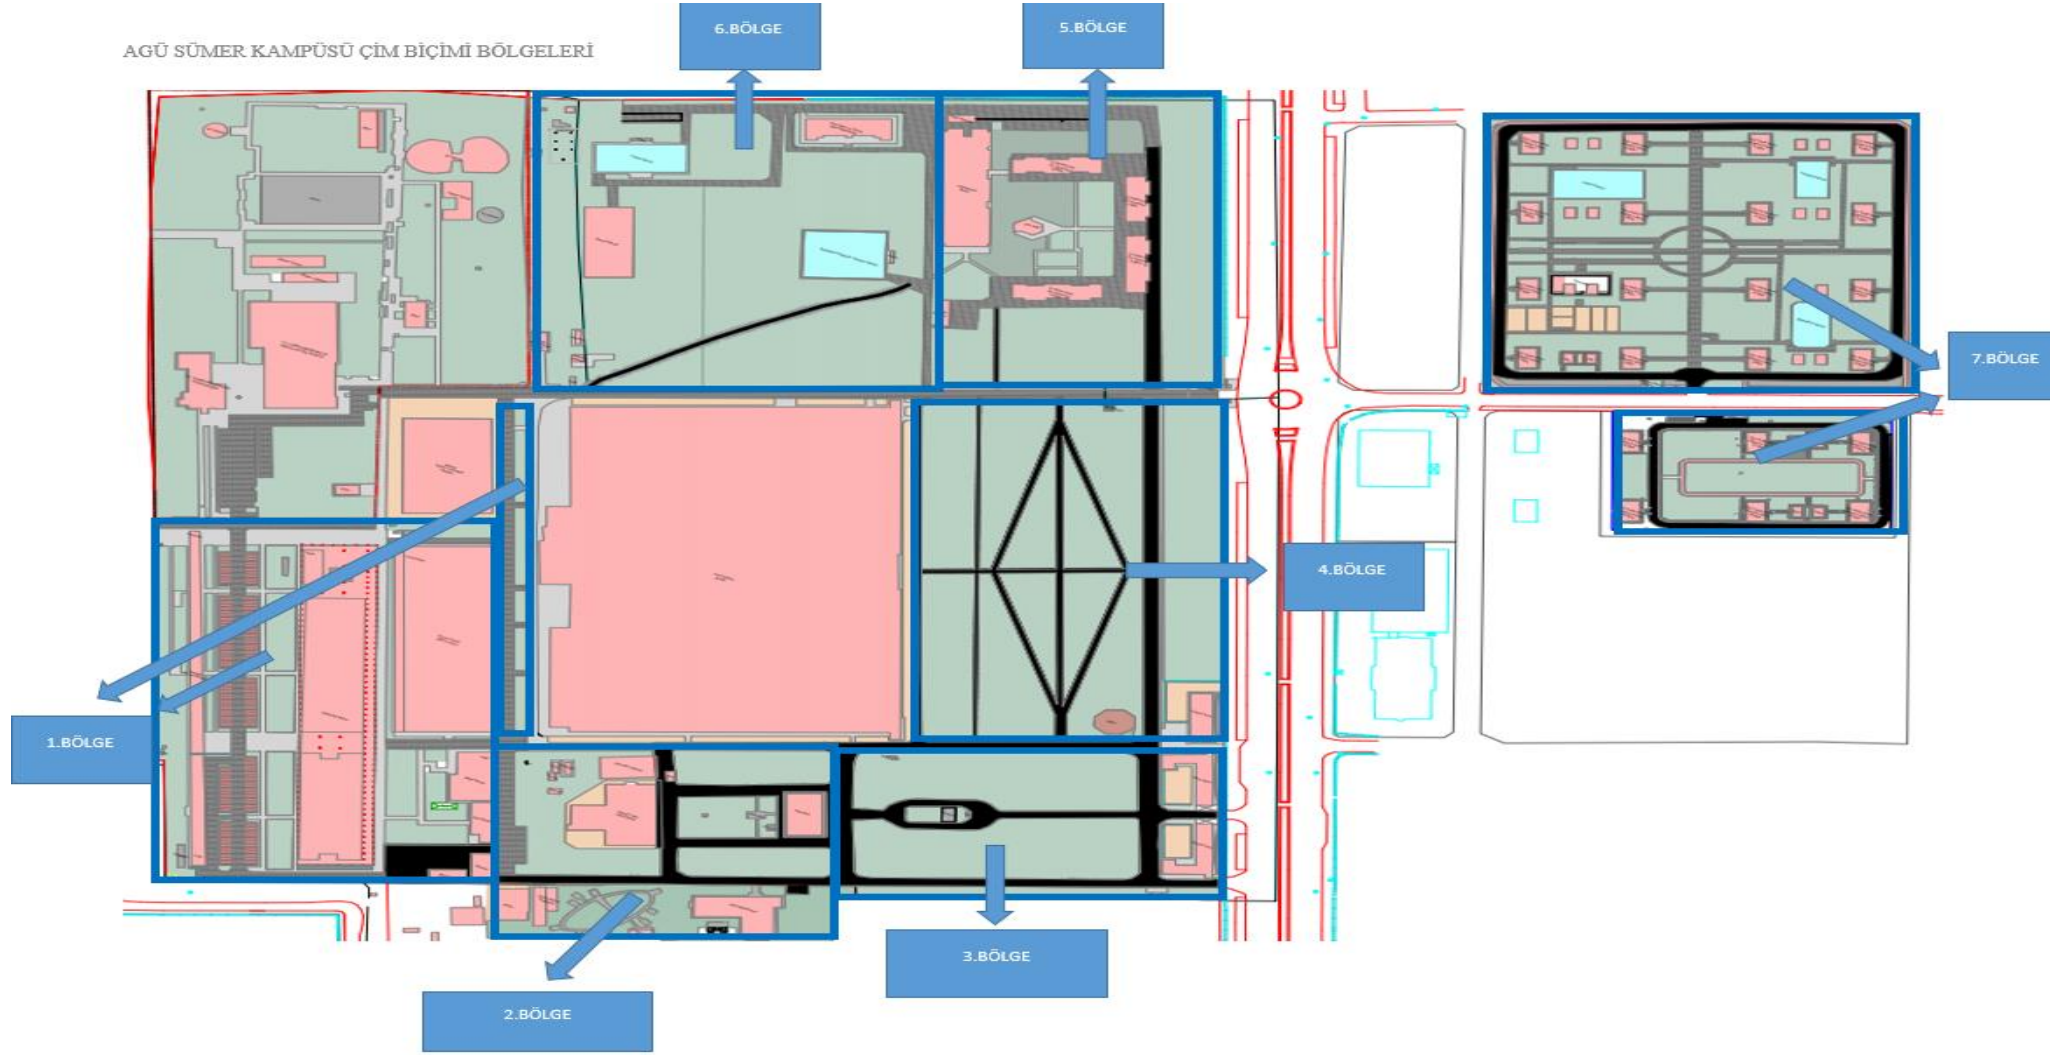

AGÜ SÜMER KAMPÜSÜ ÇİM BİÇİMİ İŞ PROGRAMI

Birim Adı: İnşaat İmalat Şube Müdürlüğü
Yapı İşleri ve Teknik Daire Başkanlığı-Kalite Birimi

DOKÜMAN KODU	YİTDB-35
YAYIN TARİHİ	01.01.2020
REVİZYON NO	-
REVİZYON TARİHİ	-
SAYFA NO	1/1

AGÜ SÜMER KAMPÜSÜ ÇİM BİÇİMİ İŞ PROGRAMI

AGÜ SÜMER KAMPÜSÜ ÇİM BİÇİMİ BÖLGELERİ

ÇİM BİÇİMİ BÖLGELERİ	ÇİM BİÇİMİ YAPILACAK TARİHLER	
1.BÖLGE: REKTÖRLÜK,ORANJERİ,SAĞLIK MERKEZİ ÖNÜ, BÜYÜK AMBAR YANI VE KARŞISI ÇALIŞMA GÜNLERİ		
1.BÖLGE: REKTÖRLÜK,ORANJERİ,SAĞLIK MERKEZİ ÖNÜ, BÜYÜK AMBAR YANI VE KARŞISI ÇALIŞMA GÜNLERİ		
1.BÖLGE: REKTÖRLÜK,ORANJERİ,SAĞLIK MERKEZİ ÖNÜ, BÜYÜK AMBAR YANI VE KARŞISI ÇALIŞMA GÜNLERİ		
1.BÖLGE: REKTÖRLÜK,ORANJERİ,SAĞLIK MERKEZİ ÖNÜ, BÜYÜK AMBAR YANI VE KARŞISI ÇALIŞMA GÜNLERİ		
1.BÖLGE: REKTÖRLÜK,ORANJERİ,SAĞLIK MERKEZİ ÖNÜ, BÜYÜK AMBAR YANI VE KARŞISI ÇALIŞMA GÜNLERİ		

ÇİM BİÇİMİ BÖLGELERİ	ÇİM BİÇİMİ YAPILACAK TARİHLER	
2.BÖLGE: VAKIF BİNASI KARŞISI VE YANI,MİSAFİRHANE ETRAFI VE İDARİ BİNA ÇEVRESİ ÇALIŞMA GÜNLERİ		
2.BÖLGE: VAKIF BİNASI KARŞISI VE YANI,MİSAFİRHANE ETRAFI VE İDARİ BİNA ÇEVRESİ ÇALIŞMA GÜNLERİ		
2.BÖLGE: VAKIF BİNASI KARŞISI VE YANI,MİSAFİRHANE ETRAFI VE İDARİ BİNA ÇEVRESİ ÇALIŞMA GÜNLERİ		
2.BÖLGE: VAKIF BİNASI KARŞISI VE YANI,MİSAFİRHANE ETRAFI VE İDARİ BİNA ÇEVRESİ ÇALIŞMA GÜNLERİ		
2.BÖLGE: VAKIF BİNASI KARŞISI VE YANI,MİSAFİRHANE ETRAFI VE İDARİ BİNA ÇEVRESİ ÇALIŞMA GÜNLERİ		

5.BÖLGE: İÇ VAZİFE EVLERİ ÇEVRESİ, LABORATUVAR BİNASI ETRAFI VE GÜL PARKI					
5.BÖLGE: İÇ VAZİFE EVLERİ ÇEVRESİ, LABORATUVAR BİNASI ETRAFI VE GÜL PARKI					

ÇİM BİÇİMİ BÖLGELERİ	ÇİM BİÇİMİ YAPILACAK TARİHLER				
6.BÖLGE: ANA FABRİKA KARŞISI VE SPOR ALANLARI ETRAFI ÇALIŞMA GÜNLERİ					
6.BÖLGE: ANA FABRİKA KARŞISI VE SPOR ALANLARI ETRAFI ÇALIŞMA GÜNLERİ					
6.BÖLGE: ANA FABRİKA KARŞISI VE SPOR ALANLARI ETRAFI ÇALIŞMA GÜNLERİ					
6.BÖLGE: ANA FABRİKA KARŞISI VE SPOR ALANLARI ETRAFI ÇALIŞMA GÜNLERİ					